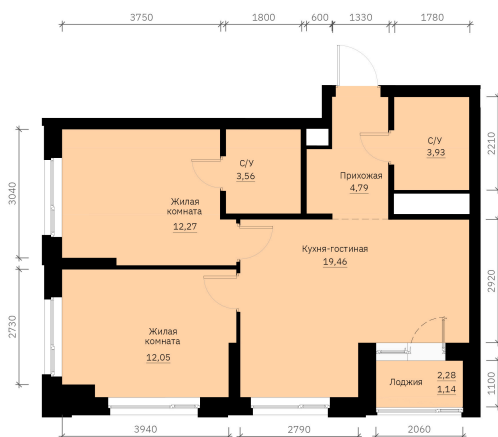

Номер: 213

Отсканируйте QR-код и
смотрите на сайте
forum-gd.ru

2 КОМНАТНАЯ

57.42 м²

~~10 132 856 руб.~~**9 626 213 руб.****В ипотеку от 21 613 руб.****Скидка**

Проект	Графит	Корпус	1
Этаж	24	Секция	1
Сдача	1 кв. 2028		

10.07.2026 21:03 (Мск)

Не является публичной офертой, цена может быть скорректирована.
Информация взята с сайта «forum-gd.ru».

На этаже 24

2 комнатная 57.42 м²

10.07.2026 21:03 (Мск)

Не является публичной офертой, цена может быть скорректирована.
Информация взята с сайта «forum-gd.ru».