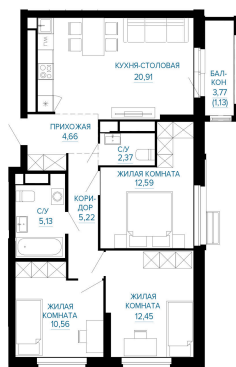

Номер: 326

3 КОМНАТНАЯ 75.02 м²

Отсканируйте QR-код и
смотрите на сайте
forum-gd.ru

12 323 030 руб.

В ипотеку от 27 667 руб.

Проект	Доминанта	Этаж	15
Секция	3	Сдача	1 кв. 2029

17.05.2026 12:04 (Мск)

Не является публичной офертой, цена может быть скорректирована. Информация взята с сайта «forum-gd.ru»