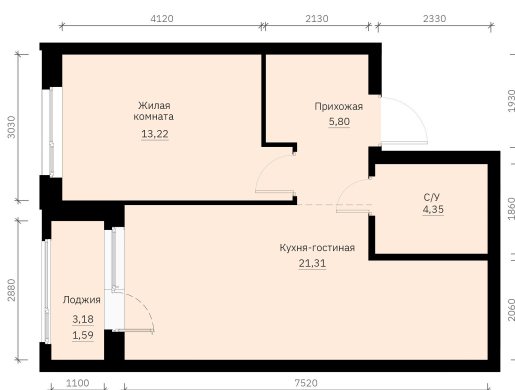

Номер: 224

Отсканируйте QR-код и
смотрите на сайте
forum-gd.ru

1 КОМНАТНАЯ 46.27 м²

8 228 010 руб.

В ипотеку от 22 168 руб.

Проект	Графит	Корпус	1
Этаж	26	Секция	1
Сдача	1 кв. 2028		

10.06.2026 03:12 (Мск)

Не является публичной офертой, цена может быть скорректирована.
Информация взята с сайта «forum-gd.ru».

На этаже 26

1 комнатная 46.27 м²

10.06.2026 03:12 (Мск)

Не является публичной офертой, цена может быть скорректирована.
Информация взята с сайта «forum-gd.ru».