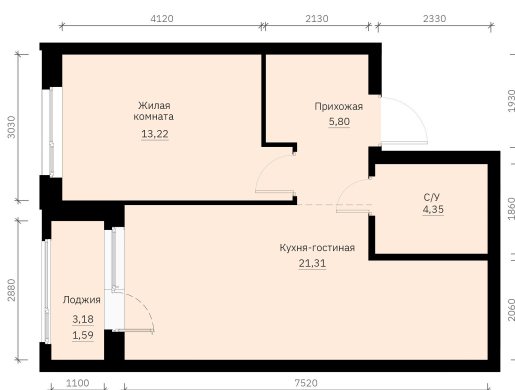

Номер: 224

Отсканируйте QR-код и
смотрите на сайте
forum-gd.ru

1 КОМНАТНАЯ

46.27 м²

8 228 010 руб.

В ипотеку от 22 168 руб.

Проект	Графит	Корпус	1
Этаж	26	Секция	1
Сдача	1 кв. 2028		

30.06.2026 04:51 (Мск)