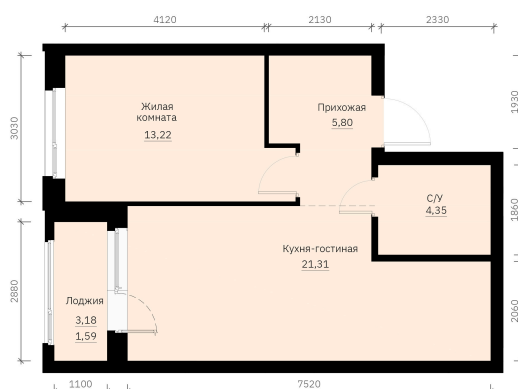

## 46.27 м<sup>2</sup>

**8 228 010 руб.**

**В ипотеку от 22 168 руб.**

Проект	Графит	Корпус	1
Этаж	26	Секция	1
Сдача	1 кв. 2028		

27.04.2026 14:03 (Мск)

Не является публичной офертой, цена может быть скорректирована. Информация взята с сайта «forum-gd.ru»

# На этаже 26

1 комнатная 46.27 м<sup>2</sup>

27.04.2026 14:03 (Мск)

Не является публичной офертой, цена может быть скорректирована. Информация взята с сайта «forum-gd.ru»