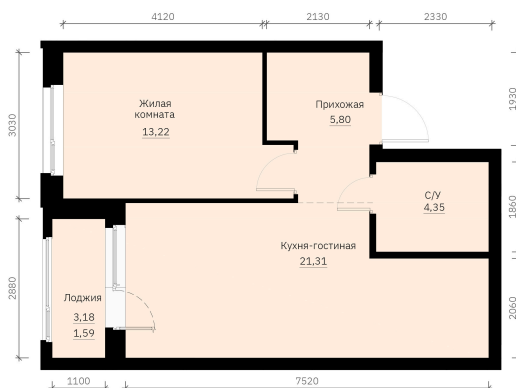

Номер: 224

Отсканируйте QR-код и
смотрите на сайте
forum-gd.ru

1 КОМНАТНАЯ

46.27 м²

8 228 010 руб.

В ипотеку от 34 277 руб.

Проект	Графит	Корпус	1
Этаж	26	Секция	1

07.04.2026 08:29 (Мск)

Не является публичной офертой, цена может быть скорректирована. Информация взята с сайта «forum-gd.ru»

На этаже 26

1 комнатная 46.27 м²

07.04.2026 08:29 (Мск)

Не является публичной офертой, цена может быть скорректирована. Информация взята с сайта «forum-gd.ru»