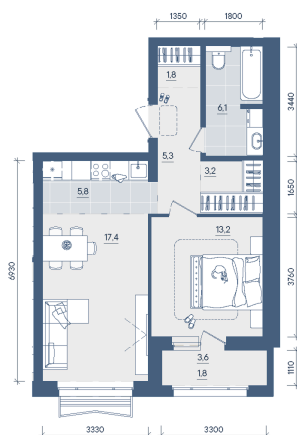

Номер: 229

2 КОМНАТНАЯ 54.6 м²

Отсканируйте QR-код и
смотрите на сайте
forum-gd.ru

13 533 245 руб.

В ипотеку от 48 110 руб.

Проект	Форма	Корпус	2
Этаж	6	Секция	1
Сдача	3 кв. 2028		

25.05.2026 12:51 (Мск)

Не является публичной офертой, цена может быть скорректирована.
Информация взята с сайта «forum-gd.ru».

На этаже 6

2 комнатная 54.6 м²

25.05.2026 12:51 (Мск)

Не является публичной офертой, цена может быть скорректирована.
Информация взята с сайта «forum-gd.ru».