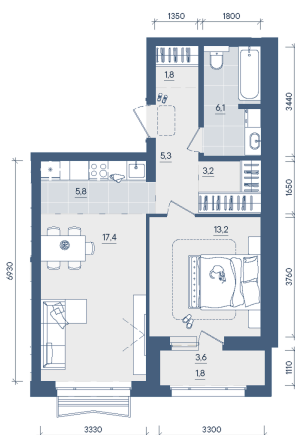

Номер: 229

2 КОМНАТНАЯ 54.6 м²

Отсканируйте QR-код и
смотрите на сайте
forum-gd.ru

13 533 245 руб.

В ипотеку от 48 110 руб.

Проект	Форма	Корпус	Форма Секция 2
Этаж	6	Секция	1

07.04.2026 05:45 (Мск)

Не является публичной офертой, цена может быть скорректирована. Информация взята с сайта «forum-gd.ru»

На этаже 6

2 комнатная 54.6 м²

07.04.2026 05:45 (Мск)

Не является публичной офертой, цена может быть скорректирована. Информация взята с сайта «forum-gd.ru»