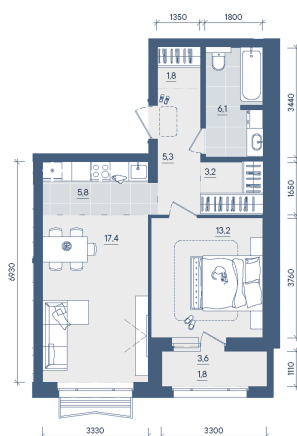

# 2 КОМНАТНАЯ 54.6 м<sup>2</sup>

Отсканируйте QR-код и  
смотрите на сайте  
forum-gd.ru

**13 533 245 руб.**

**В ипотеку от 48 110 руб.**

Проект	Форма	Корпус	2
Этаж	6	Секция	1
Сдача	3 кв. 2028		

27.04.2026 08:15 (Мск)

# На этаже 6

2 комнатная 54.6 м<sup>2</sup>

27.04.2026 08:15 (Мск)

Не является публичной офертой, цена может быть скорректирована. Информация взята с сайта «forum-gd.ru»