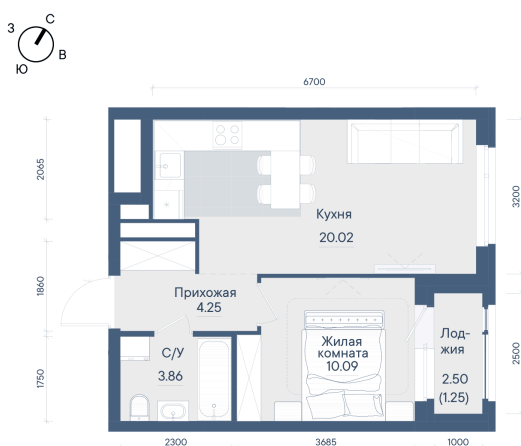

Номер: 325

Отсканируйте QR-код и
смотрите на сайте
forum-gd.ru

1 КОМНАТНАЯ

39.47 м²

7 626 452 руб.

В ипотеку от 26 703 руб.

Проект	Форум Парк	Корпус	3
Этаж	28	Секция	1
Сдача	4 кв. 2028		

27.04.2026 15:00 (Мск)

Не является публичной офертой, цена может быть скорректирована. Информация взята с сайта «forum-gd.ru»

На этаже 28

1 комнатная 39.47 м²

27.04.2026 15:00 (Мск)

Не является публичной офертой, цена может быть скорректирована. Информация взята с сайта «forum-gd.ru»