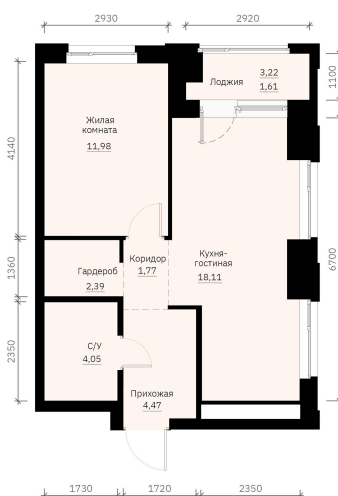

Номер: 227

1 КОМНАТНАЯ

45.09 м²

Отсканируйте QR-код и
смотрите на сайте
forum-gd.ru

8 299 149 руб.

В ипотеку от 22 360 руб.

Проект	Графит	Корпус	1
Этаж	26	Секция	1
Сдача	1 кв. 2028		

26.06.2026 15:33 (Мск)