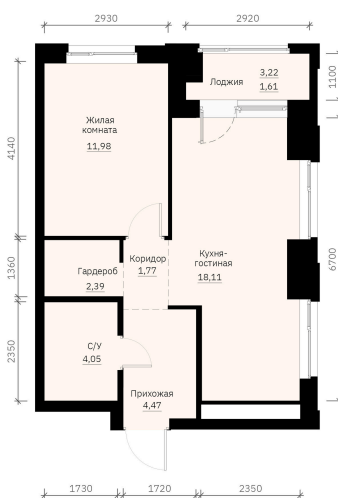

Номер: 227

1 КОМНАТНАЯ 45.09 м²

Отсканируйте QR-код и
смотрите на сайте
forum-gd.ru

8 299 149 руб.

В ипотеку от 22 360 руб.

Проект	Графит	Корпус	1
Этаж	26	Секция	1
Сдача	1 кв. 2028		

27.04.2026 06:07 (Мск)

Не является публичной офертой, цена может быть скорректирована. Информация взята с сайта «forum-gd.ru»

На этаже 26

1 комнатная 45.09 м²

27.04.2026 06:07 (Мск)

Не является публичной офертой, цена может быть скорректирована. Информация взята с сайта «forum-gd.ru»