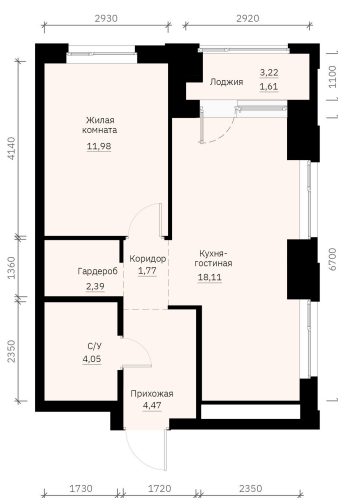

Номер: 227

1 КОМНАТНАЯ 45.09 м²

Отсканируйте QR-код и
смотрите на сайте
forum-gd.ru

8 299 149 руб.

В ипотеку от 22 360 руб.

Проект	Графит	Корпус	1
Этаж	26	Секция	1
Сдача	1 кв. 2028		

17.05.2026 07:44 (Мск)

Не является публичной офертой, цена может быть скорректирована. Информация взята с сайта «forum-gd.ru»

На этаже 26

1 комнатная 45.09 м²

17.05.2026 07:44 (Мск)

Не является публичной офертой, цена может быть скорректирована. Информация взята с сайта «forum-gd.ru»