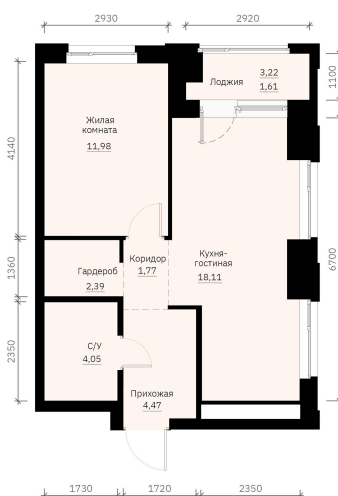

Номер: 227

1 КОМНАТНАЯ 45.09 м²

Отсканируйте QR-код и
смотрите на сайте
forum-gd.ru

8 299 149 руб.

В ипотеку от 22 360 руб.

Проект	Графит	Корпус	1
Этаж	26	Секция	1
Сдача	1 кв. 2028		

06.06.2026 11:22 (Мск)

Не является публичной офертой, цена может быть скорректирована.
Информация взята с сайта «forum-gd.ru».

На этаже 26

1 комнатная 45.09 м²

06.06.2026 11:22 (Мск)

Не является публичной офертой, цена может быть скорректирована.
Информация взята с сайта «forum-gd.ru».