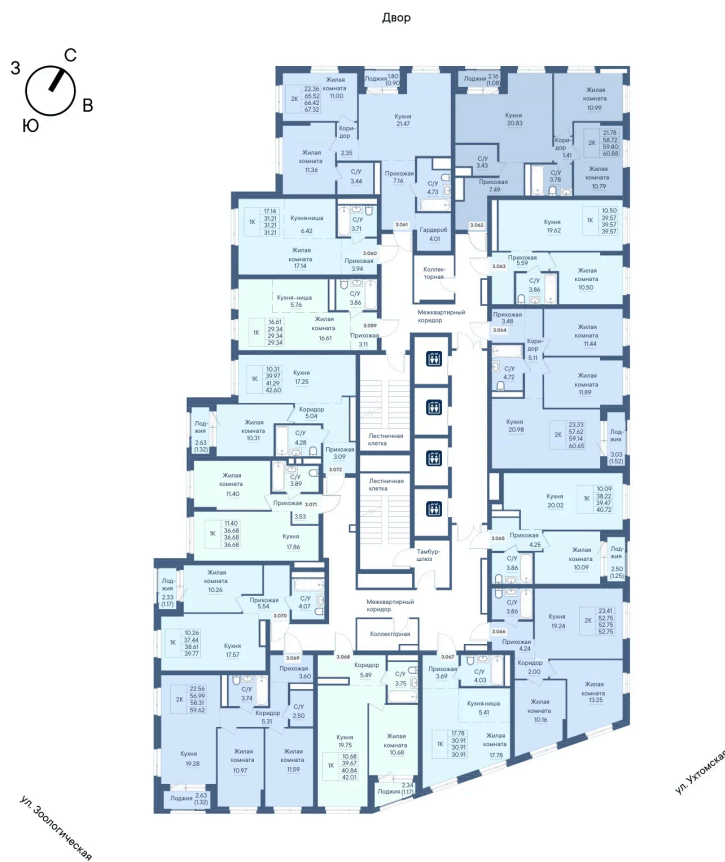

Номер: 117

2 КОМНАТНАЯ 66.42 м²

Отсканируйте QR-код и
смотрите на сайте
forum-gd.ru

11 186 778 руб.

В ипотеку от 25 116 руб.

Проект	Форум Парк	Корпус	3
Этаж	12	Секция	1
Сдача	4 кв. 2028		

05.05.2026 04:43 (Мск)

Не является публичной офертой, цена может быть скорректирована. Информация взята с сайта «forum-gd.ru»

На этаже 12

2 комнатная 66.42 м²

05.05.2026 04:43 (Мск)

Не является публичной офертой, цена может быть скорректирована. Информация взята с сайта «forum-gd.ru»