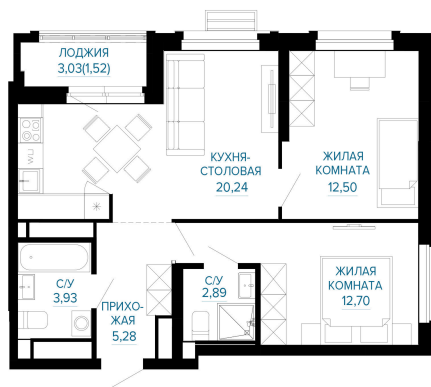

Номер: 401

2 КОМНАТНАЯ 59.06 м²

Отсканируйте QR-код и
смотрите на сайте
forum-gd.ru

10 230 036 руб.

В ипотеку от 36 367 руб.

Проект	Доминанта	Этаж	25
Секция	3	Сдача	1 кв. 2029

26.05.2026 06:58 (Мск)

Не является публичной офертой, цена может быть скорректирована.
Информация взята с сайта «forum-gd.ru».