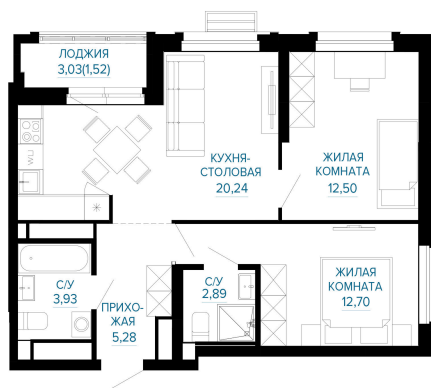

Номер: 401

2 КОМНАТНАЯ 59.06 м²

Отсканируйте QR-код и
смотрите на сайте
forum-gd.ru

10 230 036 руб.

В ипотеку от 36 367 руб.

Проект	Доминанта	Этаж	25
Секция	Доминанта Секция 3		

07.04.2026 02:18 (Мск)

Не является публичной офертой, цена может быть скорректирована. Информация взята с сайта «forum-gd.ru»

На этаже 25

2 комнатная 59.06 м²

07.04.2026 02:18 (Мск)

Не является публичной офертой, цена может быть скорректирована. Информация взята с сайта «forum-gd.ru»