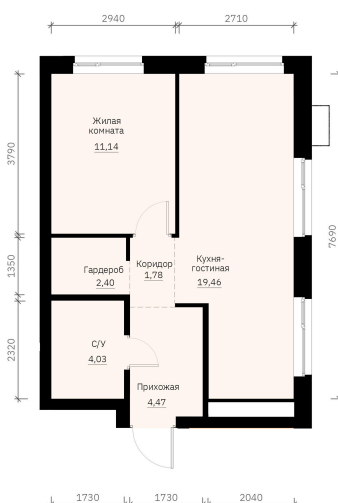

Номер: 191

Отсканируйте QR-код и
смотрите на сайте
forum-gd.ru

1 КОМНАТНАЯ

43.28 м²

7 642 645 руб.

В ипотеку от 31 838 руб.

Проект	Графит	Корпус	1
Этаж	22	Секция	1

07.04.2026 07:14 (Мск)

Не является публичной офертой, цена может быть скорректирована. Информация взята с сайта «forum-gd.ru»

На этаже 22

1 комнатная 43.28 м²

07.04.2026 07:14 (Мск)

Не является публичной офертой, цена может быть скорректирована. Информация взята с сайта «forum-gd.ru»