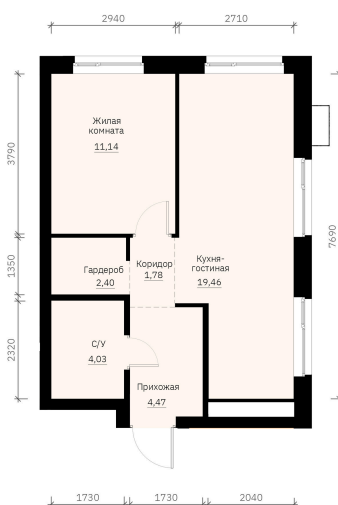

Номер: 191

Отсканируйте QR-код и
смотрите на сайте
forum-gd.ru

1 КОМНАТНАЯ

43.28 м²

7 642 645 руб.

В ипотеку от 20 591 руб.

Проект	Графит	Корпус	1
Этаж	22	Секция	1
Сдача	1 кв. 2028		

27.04.2026 08:34 (Мск)

Не является публичной офертой, цена может быть скорректирована. Информация взята с сайта «forum-gd.ru»

На этаже 22

1 комнатная 43.28 м²

27.04.2026 08:34 (Мск)

Не является публичной офертой, цена может быть скорректирована. Информация взята с сайта «forum-gd.ru»