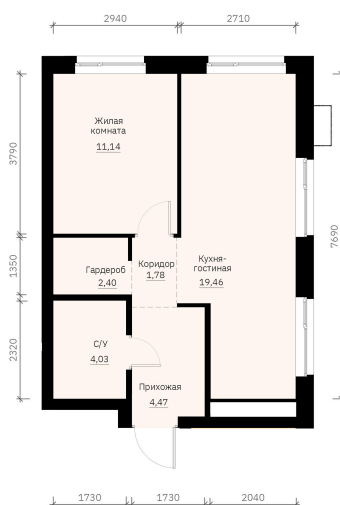

Номер: 191

Отсканируйте QR-код и
смотрите на сайте
forum-gd.ru

1 КОМНАТНАЯ

43.28 м²

7 642 645 руб.

В ипотеку от 20 591 руб.

Проект	Графит	Корпус	1
Этаж	22	Секция	1
Сдача	1 кв. 2028		

10.06.2026 03:13 (Мск)

Не является публичной офертой, цена может быть скорректирована.
Информация взята с сайта «forum-gd.ru».

На этаже 22

1 комнатная 43.28 м²

10.06.2026 03:13 (Мск)

Не является публичной офертой, цена может быть скорректирована.