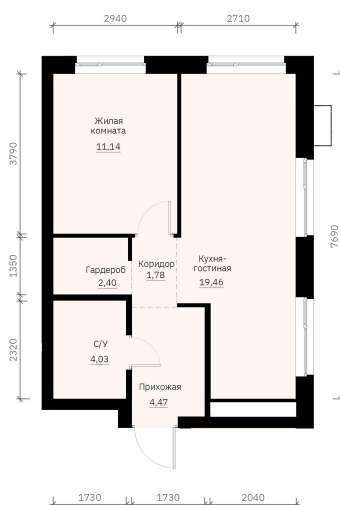

Номер: 191

Отсканируйте QR-код и
смотрите на сайте
forum-gd.ru

1 КОМНАТНАЯ

43.28 м²

7 642 645 руб.

В ипотеку от 20 591 руб.

Проект	Графит	Корпус	1
Этаж	22	Секция	1
Сдача	1 кв. 2028		

21.05.2026 00:15 (Мск)

Не является публичной офертой, цена может быть скорректирована.
Информация взята с сайта «forum-gd.ru».

На этаже 22

1 комнатная 43.28 м²

21.05.2026 00:15 (Мск)

Не является публичной офертой, цена может быть скорректирована.
Информация взята с сайта «forum-gd.ru».