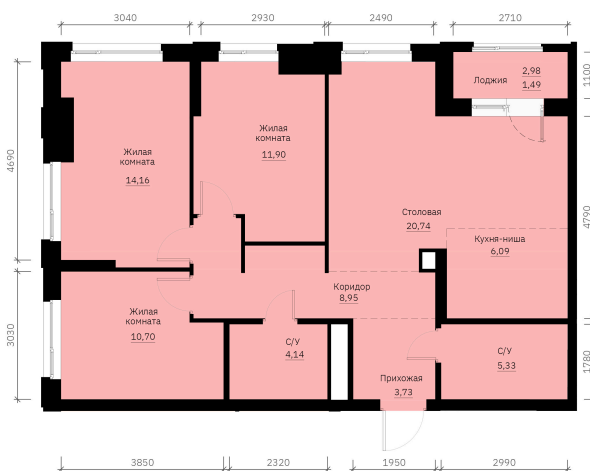

Номер: 216

Отсканируйте QR-код и
смотрите на сайте
forum-gd.ru

3 КОМНАТНАЯ

88.12 м²

~~13 229 943 руб.~~**12 568 446 руб.**

В ипотеку от 28 218 руб.

Скидка

Проект	Графит	Корпус	1
Этаж	25	Секция	1
Сдача	1 кв. 2028		

10.07.2026 21:17 (Мск)

Не является публичной офертой, цена может быть скорректирована.
Информация взята с сайта «forum-gd.ru».

На этаже 25

3 комнатная 88.12 м²

10.07.2026 21:17 (Мск)

Не является публичной офертой, цена может быть скорректирована.
Информация взята с сайта «forum-gd.ru».