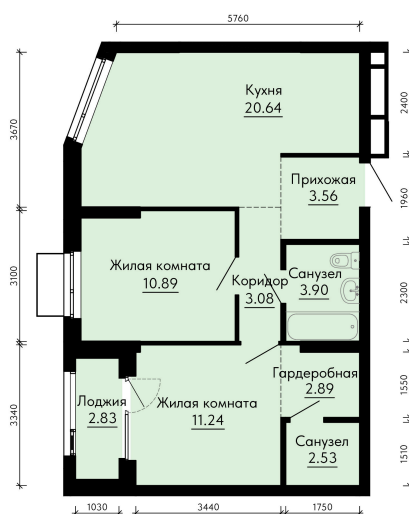

# 2 КОМНАТНАЯ 60.15 м<sup>2</sup>

Отсканируйте QR-код и  
смотрите на сайте  
forum-gd.ru

12 096 793 руб.

В ипотеку от 43 469 руб.

Чистовая отделка

Проект	Форум Парк	Корпус	2
Этаж	30	Секция	5204

07.04.2026 08:33 (Мск)