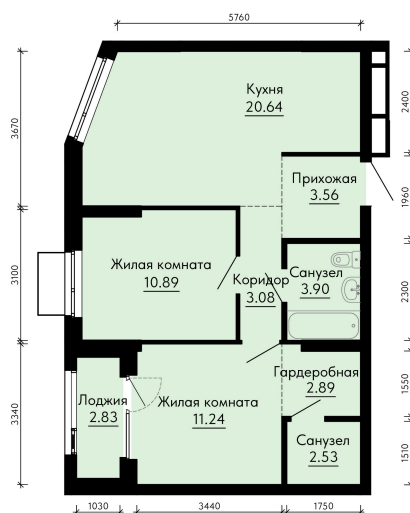

# 2 КОМНАТНАЯ 60.15 м<sup>2</sup>

Отсканируйте QR-код и  
смотрите на сайте  
forum-gd.ru

**12 096 793 руб.**

В ипотеку от 32 592 руб.

Проект	Форум Парк	Корпус	2
Этаж	30	Секция	5204
Сдача	1 кв. 2027		

27.04.2026 10:28 (Мск)