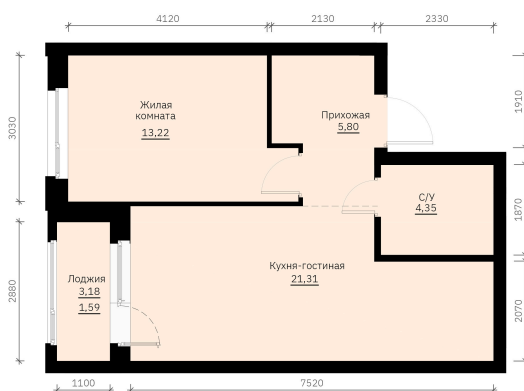

Номер: 161

Отсканируйте QR-код и
смотрите на сайте
forum-gd.ru

1 КОМНАТНАЯ

46.27 м²

~~8 020 581 руб.~~**7 467 161 руб.**

В ипотеку от 16 765 руб.

Скидка

Проект	Графит	Корпус	1
Этаж	19	Секция	1
Сдача	1 кв. 2028		