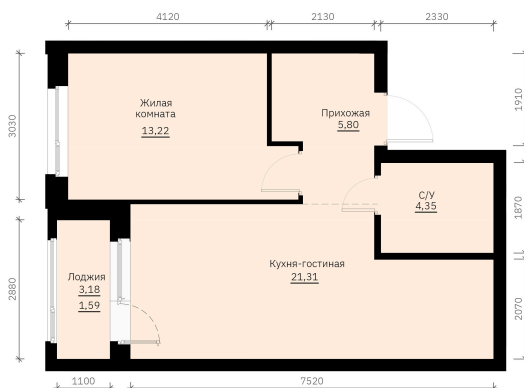

Номер: 161

Отсканируйте QR-код и
смотрите на сайте
forum-gd.ru

1 КОМНАТНАЯ

46.27 м²

8 020 581 руб.

В ипотеку от 21 609 руб.

Проект	Графит	Корпус	1
Этаж	19	Секция	1
Сдача	1 кв. 2028		

25.05.2026 23:26 (Мск)

Не является публичной офертой, цена может быть скорректирована.
Информация взята с сайта «forum-gd.ru».

На этаже 19

1 комнатная 46.27 м²

25.05.2026 23:26 (Мск)

Не является публичной офертой, цена может быть скорректирована.
Информация взята с сайта «forum-gd.ru».