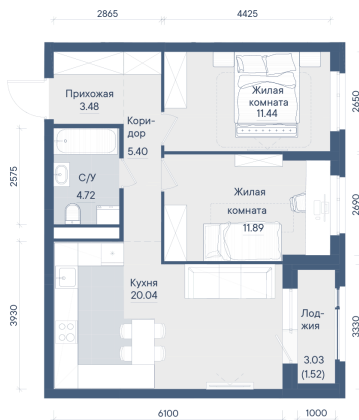

Номер: 161

2 КОМНАТНАЯ 58.49 м²

Отсканируйте QR-код и
смотрите на сайте
forum-gd.ru

10 187 807 руб.

В ипотеку от 22 873 руб.

Проект	Форум Парк	Корпус	3
Этаж	15	Секция	1
Сдача	4 кв. 2028		

02.06.2026 20:54 (Мск)

Не является публичной офертой, цена может быть скорректирована.
Информация взята с сайта «forum-gd.ru».

На этаже 15

2 комнатная 58.49 м²

02.06.2026 20:54 (Мск)

Не является публичной офертой, цена может быть скорректирована.
Информация взята с сайта «forum-gd.ru».