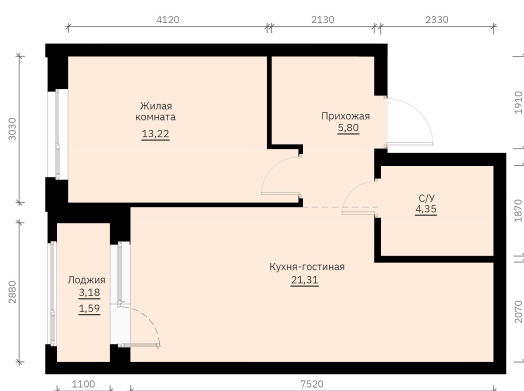

Номер: 152

Отсканируйте QR-код и
смотрите на сайте
forum-gd.ru

1 КОМНАТНАЯ

46.27 м²

7 990 949 руб.

В ипотеку от 21 529 руб.

Проект	Графит	Корпус	1
Этаж	18	Секция	1
Сдача	1 кв. 2028		

05.05.2026 18:56 (Мск)

Не является публичной офертой, цена может быть скорректирована. Информация взята с сайта «forum-gd.ru»

На этаже 18

1 комнатная 46.27 м²

05.05.2026 18:56 (Мск)

Не является публичной офертой, цена может быть скорректирована. Информация взята с сайта «forum-gd.ru»