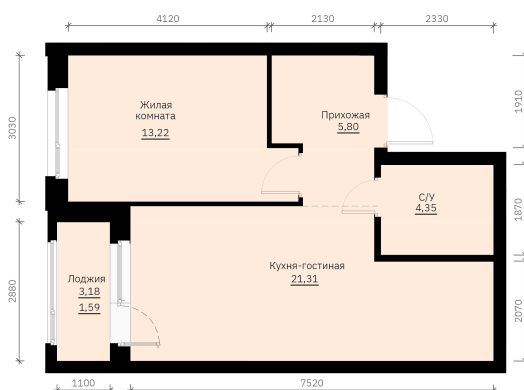

Номер: 152

Отсканируйте QR-код и
смотрите на сайте
forum-gd.ru

1 КОМНАТНАЯ

46.27 м²

7 990 949 руб.

В ипотеку от 21 529 руб.

Проект	Графит	Корпус	1
Этаж	18	Секция	1
Сдача	1 кв. 2028		

25.05.2026 20:18 (Мск)

Не является публичной офертой, цена может быть скорректирована.
Информация взята с сайта «forum-gd.ru».

На этаже 18

1 комнатная 46.27 м²

25.05.2026 20:18 (Мск)

Не является публичной офертой, цена может быть скорректирована.
Информация взята с сайта «forum-gd.ru».