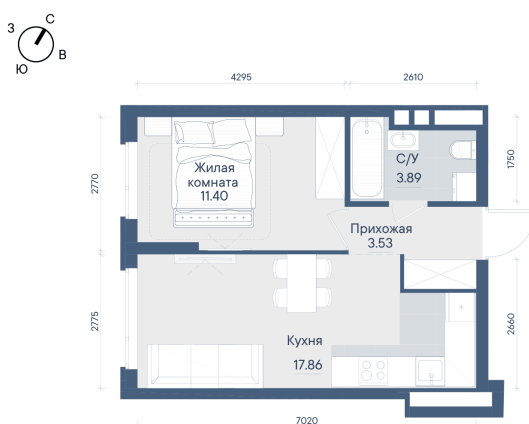

Номер: 167

Отсканируйте QR-код и
смотрите на сайте
forum-gd.ru

1 КОМНАТНАЯ

36.68 м²

7 386 420 руб.

В ипотеку от 16 584 руб.

Проект	Форум Парк	Корпус	3
Этаж	15	Секция	1
Сдача	4 кв. 2028		

02.06.2026 23:57 (Мск)

Не является публичной офертой, цена может быть скорректирована.
Информация взята с сайта «forum-gd.ru».

На этаже 15

1 комнатная 36.68 м²

02.06.2026 23:57 (Мск)

Не является публичной офертой, цена может быть скорректирована.
Информация взята с сайта «forum-gd.ru».