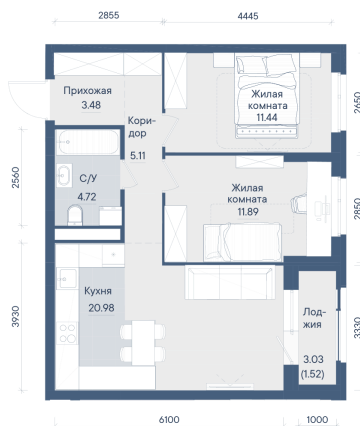

Номер: 134

2 КОМНАТНАЯ 59.24 м²

Отсканируйте QR-код и
смотрите на сайте
forum-gd.ru

10 224 813 руб.

В ипотеку от 22 956 руб.

Проект	Форум Парк	Корпус	3
Этаж	13	Секция	1
Сдача	4 кв. 2028		

25.05.2026 20:21 (Мск)