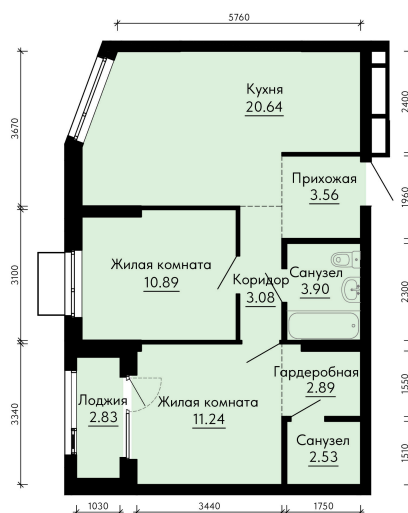

Номер: 649

2 КОМНАТНАЯ 60.15 м²

Отсканируйте QR-код и
смотрите на сайте
forum-gd.ru

11 973 501 руб.

В ипотеку от 32 259 руб.

Проект	Форум Парк	Корпус	2
Этаж	27	Секция	5204
Сдача	1 кв. 2027		

27.04.2026 16:26 (Мск)

Не является публичной офертой, цена может быть скорректирована. Информация взята с сайта «forum-gd.ru»

На этаже 27

2 комнатная 60.15 м²

27.04.2026 16:26 (Мск)

Не является публичной офертой, цена может быть скорректирована. Информация взята с сайта «forum-gd.ru»