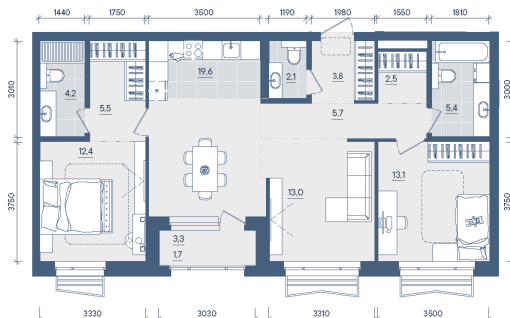

Номер: 316

3 КОМНАТНАЯ 89 м²

Отсканируйте QR-код и
смотрите на сайте
forum-gd.ru

21 745 212 руб.

В ипотеку от 118 081 руб.

Проект	Форма	Корпус	2
Этаж	6	Секция	2
Сдача	3 кв. 2028		

06.06.2026 15:21 (Мск)

Не является публичной офертой, цена может быть скорректирована.
Информация взята с сайта «forum-gd.ru».

На этаже 6

3 комнатная 89 м²

06.06.2026 15:21 (Мск)

Не является публичной офертой, цена может быть скорректирована.
Информация взята с сайта «forum-gd.ru».