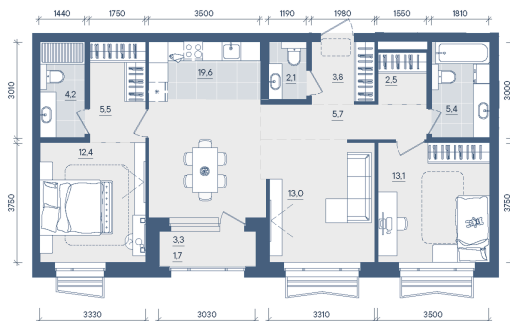

Номер: 316

3 КОМНАТНАЯ 89 м²

Отсканируйте QR-код и
смотрите на сайте
forum-gd.ru

21 745 212 руб.

В ипотеку от 118 081 руб.

Проект	Форма	Корпус	2
Этаж	6	Секция	2
Сдача	3 кв. 2028		

27.04.2026 08:13 (Мск)

Не является публичной офертой, цена может быть скорректирована. Информация взята с сайта «forum-gd.ru»

На этаже 6

3 комнатная 89 м²

27.04.2026 08:13 (Мск)

Не является публичной офертой, цена может быть скорректирована. Информация взята с сайта «forum-gd.ru»