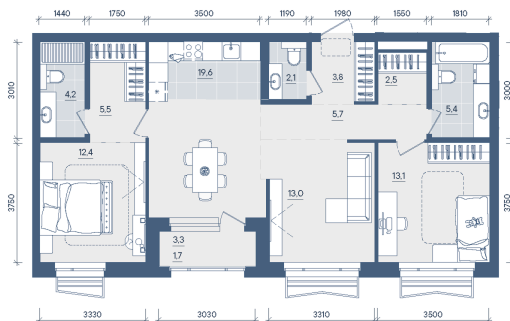

Номер: 316

3 КОМНАТНАЯ 89 м²

Отсканируйте QR-код и
смотрите на сайте
forum-gd.ru

21 745 212 руб.

В ипотеку от 118 081 руб.

Проект	Форма	Корпус	2
Этаж	6	Секция	2
Сдача	3 кв. 2028		

17.05.2026 12:32 (Мск)

Не является публичной офертой, цена может быть скорректирована. Информация взята с сайта «forum-gd.ru»

На этаже 6

3 комнатная 89 м²

17.05.2026 12:32 (Мск)

Не является публичной офертой, цена может быть скорректирована. Информация взята с сайта «forum-gd.ru»