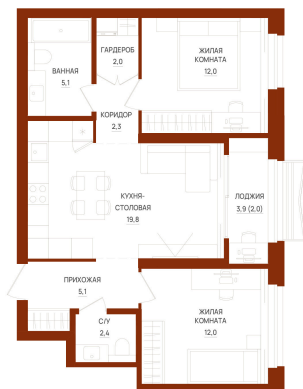

Номер: 120

2 КОМНАТНАЯ 62.7 м²

Отсканируйте QR-код и
смотрите на сайте
forum-gd.ru

17 735 430 руб.

В ипотеку от 39 820 руб.

Проект	Форма	Корпус	1
Этаж	15	Секция	1
Сдача	4 кв. 2026		

24.06.2026 10:38 (Мск)

Не является публичной офертой, цена может быть скорректирована.
Информация взята с сайта «forum-gd.ru».

На этаже 15

2 комнатная 62.7 м²

24.06.2026 10:38 (Мск)

Не является публичной офертой, цена может быть скорректирована.
Информация взята с сайта «forum-gd.ru».