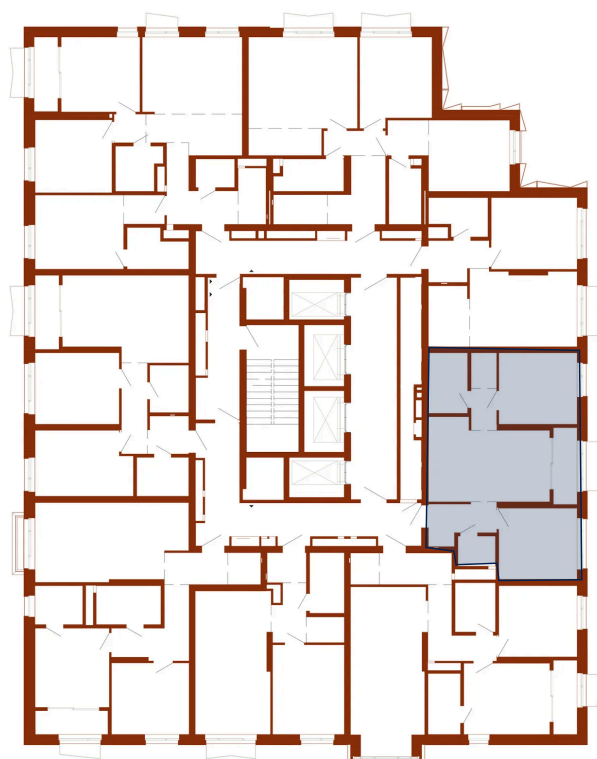

На этаже 15

2 комнатная 62.7 м²

21.05.2026 00:58 (Мск)

Не является публичной офертой, цена может быть скорректирована.
Информация взята с сайта «forum-gd.ru».