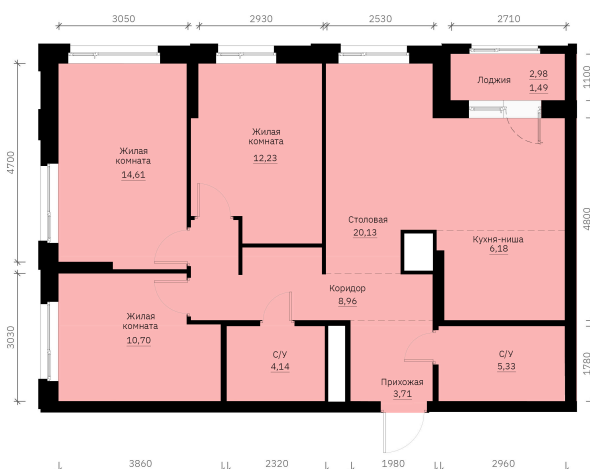

Номер: 249

Отсканируйте QR-код и
смотрите на сайте
forum-gd.ru

3 КОМНАТНАЯ

87.48 м²

13 542 064 руб.

В ипотеку от 36 485 руб.

Проект	Графит	Корпус	1
Этаж	29	Секция	1
Сдача	1 кв. 2028		

15.06.2026 03:43 (Мск)