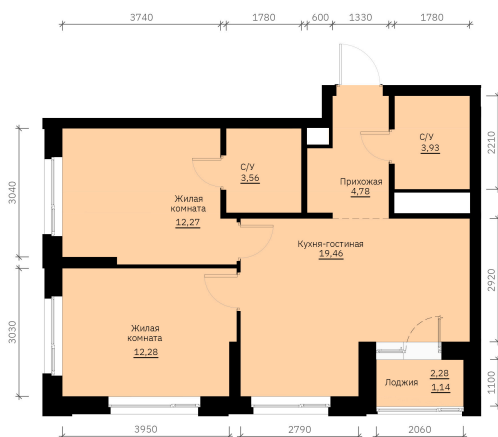

Номер: 168

2 КОМНАТНАЯ

57.42 м²

Отсканируйте QR-код и
смотрите на сайте
forum-gd.ru

~~9 949 068 руб.~~**9 451 615 руб.****В ипотеку от 21 220 руб.****Скидка**

Проект	Графит	Корпус	1
Этаж	19	Секция	1
Сдача	1 кв. 2028		

26.06.2026 16:24 (Мск)

Не является публичной офертой, цена может быть скорректирована.
Информация взята с сайта «forum-gd.ru».

На этаже 19

2 комнатная 57.42 м²

26.06.2026 16:24 (Мск)

Не является публичной офертой, цена может быть скорректирована.
Информация взята с сайта «forum-gd.ru».