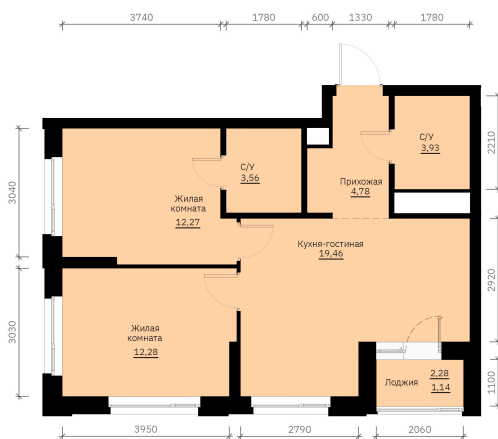

Номер: 168

2 КОМНАТНАЯ 57.42 м²

Отсканируйте QR-код и
смотрите на сайте
forum-gd.ru

~~9 949 068 руб.~~

9 451 615 руб.

В ипотеку от 21 220 руб.

Скидка

Проект	Графит	Корпус	1
Этаж	19	Секция	1
Сдача	1 кв. 2028		

06.06.2026 14:31 (Мск)

Не является публичной офертой, цена может быть скорректирована.
Информация взята с сайта «forum-gd.ru».

На этаже 19

2 комнатная 57.42 м²

06.06.2026 14:31 (Мск)

Не является публичной офертой, цена может быть скорректирована.
Информация взята с сайта «forum-gd.ru».