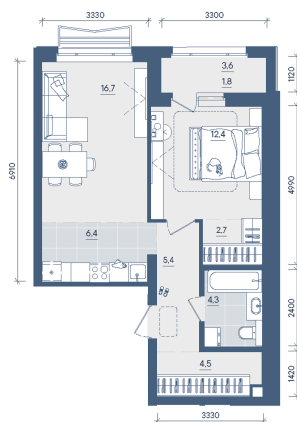

Номер: 240

2 КОМНАТНАЯ 54.2 м²

Отсканируйте QR-код и
смотрите на сайте
forum-gd.ru

13 647 188 руб.

В ипотеку от 48 515 руб.

Проект	Форма	Корпус	2
Этаж	8	Секция	1
Сдача	3 кв. 2028		

31.05.2026 00:54 (Мск)

Не является публичной офертой, цена может быть скорректирована.
Информация взята с сайта «forum-gd.ru».

На этаже 8

2 комнатная 54.2 м²

31.05.2026 00:54 (Мск)

Не является публичной офертой, цена может быть скорректирована.
Информация взята с сайта «forum-gd.ru».