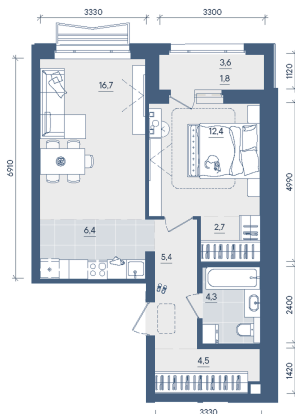

Номер: 240

# 2 КОМНАТНАЯ 54.2 м<sup>2</sup>

Отсканируйте QR-код и  
смотрите на сайте  
forum-gd.ru

**13 647 188 руб.**

**В ипотеку от 48 515 руб.**

Проект	Форма	Корпус	Форма Секция 2
Этаж	8	Секция	1

07.04.2026 08:48 (Мск)

# На этаже 8

2 комнатная 54.2 м<sup>2</sup>

07.04.2026 08:48 (Мск)

Не является публичной офертой, цена может быть скорректирована. Информация взята с сайта «forum-gd.ru»