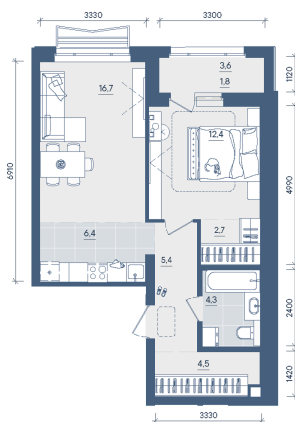

Номер: 240

Отсканируйте QR-код и
смотрите на сайте
forum-gd.ru

2 КОМНАТНАЯ

54.2 м²

13 647 188 руб.

В ипотеку от 48 515 руб.

Проект	Форма	Корпус	2
Этаж	8	Секция	1
Сдача	3 кв. 2028		

27.04.2026 11:41 (Мск)

Не является публичной офертой, цена может быть скорректирована. Информация взята с сайта «forum-gd.ru»

На этаже 8

2 комнатная 54.2 м²

27.04.2026 11:41 (Мск)

Не является публичной офертой, цена может быть скорректирована. Информация взята с сайта «forum-gd.ru»