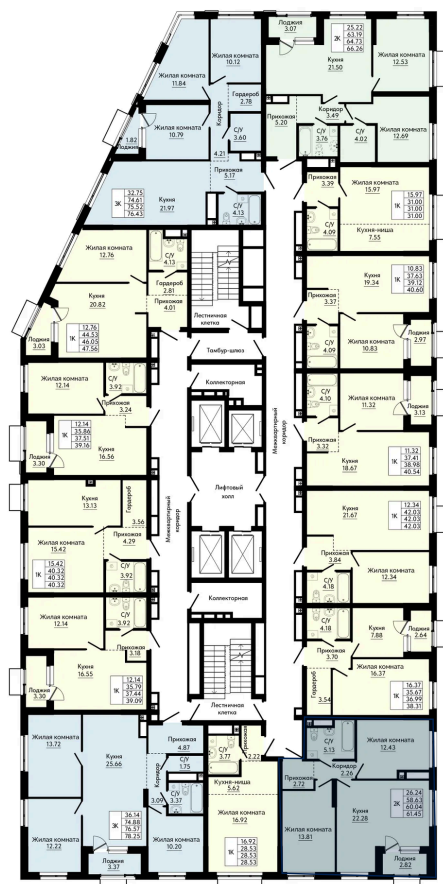

Номер: 114

2 КОМНАТНАЯ 60.04 м²

Отсканируйте QR-код и
смотрите на сайте
forum-gd.ru

10 885 445 руб.

В ипотеку от 29 328 руб.

Проект	Форум Парк	Корпус	1
Этаж	10	Секция	1
Сдача	4 кв. 2027		

21.05.2026 00:17 (Мск)

Не является публичной офертой, цена может быть скорректирована.
Информация взята с сайта «forum-gd.ru».

На этаже 10

2 комнатная 60.04 м²

21.05.2026 00:17 (Мск)

Не является публичной офертой, цена может быть скорректирована.
Информация взята с сайта «forum-gd.ru».