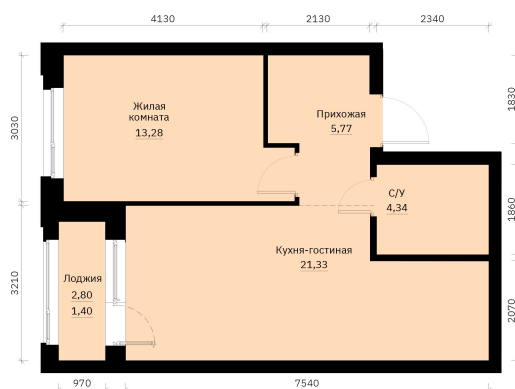

Номер: 125

Отсканируйте QR-код и
смотрите на сайте
forum-gd.ru

1 КОМНАТНАЯ 46.28 м²

7 873 965 руб.

В ипотеку от 21 214 руб.

Проект	Графит	Корпус	1
Этаж	15	Секция	1
Сдача	1 кв. 2028		

27.04.2026 07:29 (Мск)

Не является публичной офертой, цена может быть скорректирована. Информация взята с сайта «forum-gd.ru»

На этаже 15

1 комнатная 46.28 м²

27.04.2026 07:29 (Мск)

Не является публичной офертой, цена может быть скорректирована. Информация взята с сайта «forum-gd.ru»