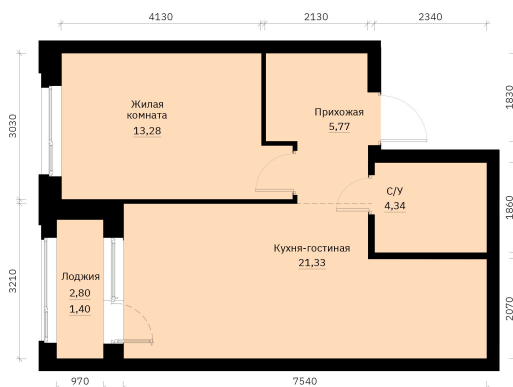

Номер: 125

Отсканируйте QR-код и
смотрите на сайте
forum-gd.ru

1 КОМНАТНАЯ

46.28 м²

7 873 965 руб.

В ипотеку от 32 802 руб.

Проект	Графит	Корпус	1
Этаж	15	Секция	1

07.04.2026 05:25 (Мск)

Не является публичной офертой, цена может быть скорректирована. Информация взята с сайта «forum-gd.ru»

На этаже 15

1 комнатная 46.28 м²

07.04.2026 05:25 (Мск)

Не является публичной офертой, цена может быть скорректирована. Информация взята с сайта «forum-gd.ru»