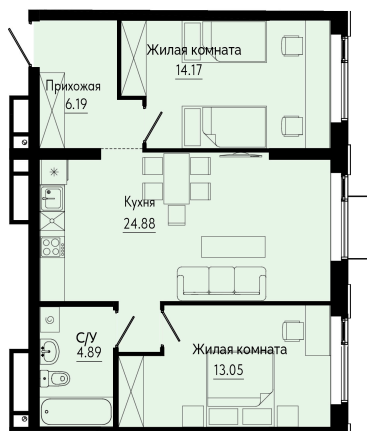

Номер: 342

Отсканируйте QR-код и
смотрите на сайте
forum-gd.ru

2 КОМНАТНАЯ 63.18 м²

11 511 082 руб.

В ипотеку от 31 013 руб.

Проект	Форум Парк	Корпус	1
Этаж	30	Секция	1
Сдача	4 кв. 2027		

11.06.2026 03:25 (Мск)

Не является публичной офертой, цена может быть скорректирована.
Информация взята с сайта «forum-gd.ru».

На этаже 30

2 комнатная 63.18 м²

11.06.2026 03:25 (Мск)

Не является публичной офертой, цена может быть скорректирована.
Информация взята с сайта «forum-gd.ru».