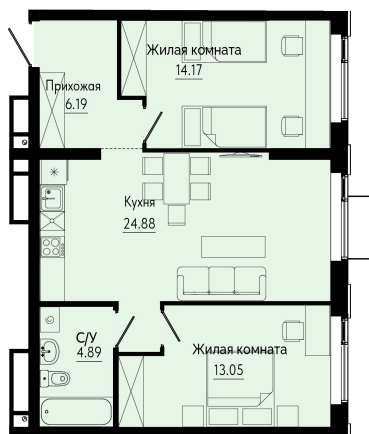

Номер: 342

Отсканируйте QR-код и
смотрите на сайте
forum-gd.ru

2 КОМНАТНАЯ 63.18 м²

11 511 082 руб.

В ипотеку от 31 013 руб.

Проект	Форум Парк	Корпус	1
Этаж	30	Секция	1
Сдача	4 кв. 2027		

21.05.2026 17:51 (Мск)

Не является публичной офертой, цена может быть скорректирована.
Информация взята с сайта «forum-gd.ru».

На этаже 30

2 комнатная 63.18 м²

21.05.2026 17:51 (Мск)

Не является публичной офертой, цена может быть скорректирована.
Информация взята с сайта «forum-gd.ru».