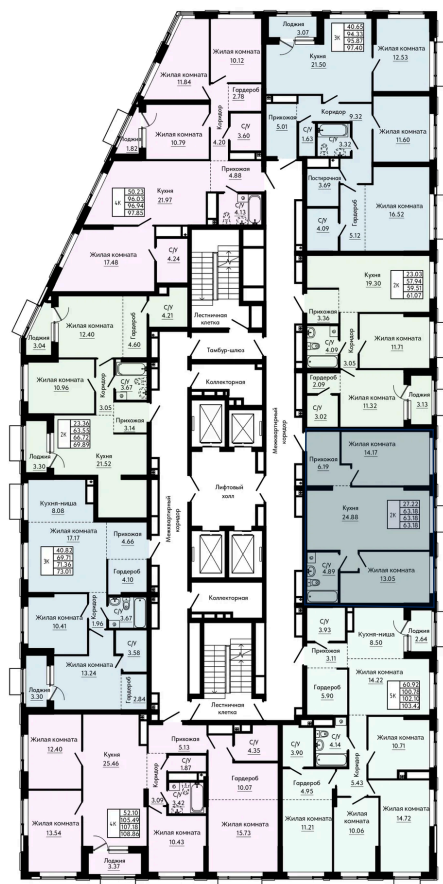

Номер: 342

Отсканируйте QR-код и
смотрите на сайте
forum-gd.ru

2 КОМНАТНАЯ 63.18 м²

11 511 082 руб.

В ипотеку от 31 013 руб.

Проект	Форум Парк	Корпус	1
Этаж	30	Секция	1
Сдача	4 кв. 2027		

11.06.2026 03:25 (Мск)

Не является публичной офертой, цена может быть скорректирована.
Информация взята с сайта «forum-gd.ru».

На этаже 30

2 комнатная 63.18 м²

11.06.2026 03:25 (Мск)

Не является публичной офертой, цена может быть скорректирована.
Информация взята с сайта «forum-gd.ru».