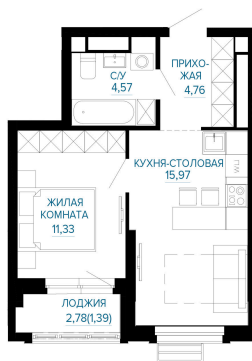

Номер: 287

Отсканируйте QR-код и
смотрите на сайте
forum-gd.ru

1 КОМНАТНАЯ 38.02 м²

6 927 575 руб.

В ипотеку от 28 859 руб.

Проект	Доминанта	Этаж	10
Секция	3	Сдача	1 кв. 2029

17.05.2026 10:01 (Мск)

Не является публичной офертой, цена может быть скорректирована. Информация взята с сайта «forum-gd.ru»

На этаже 10

1 комнатная 38.02 м²

17.05.2026 10:01 (Мск)

Не является публичной офертой, цена может быть скорректирована. Информация взята с сайта «forum-gd.ru»