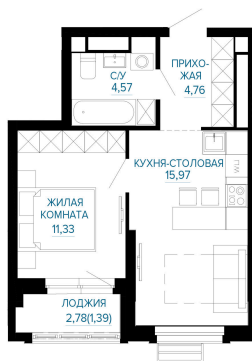

Номер: 287

Отсканируйте QR-код и
смотрите на сайте
forum-gd.ru

1 КОМНАТНАЯ 38.02 м²

6 927 575 руб.

В ипотеку от 28 859 руб.

Проект	Доминанта	Этаж	10
Секция	Доминанта Секция 3		

07.04.2026 07:14 (Мск)

Не является публичной офертой, цена может быть скорректирована. Информация взята с сайта «forum-gd.ru»

На этаже 10

1 комнатная 38.02 м²

07.04.2026 07:14 (Мск)

Не является публичной офертой, цена может быть скорректирована. Информация взята с сайта «forum-gd.ru»