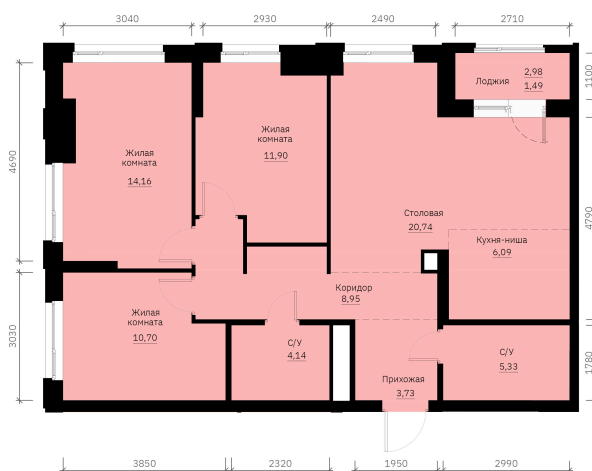

Номер: 234

3 КОМНАТНАЯ 88.12 м²

Отсканируйте QR-код и
смотрите на сайте
forum-gd.ru

13 325 582 руб.

В ипотеку от 35 902 руб.

Проект	Графит	Корпус	1
Этаж	27	Секция	1
Сдача	1 кв. 2028		

27.04.2026 09:19 (Мск)

Не является публичной офертой, цена может быть скорректирована. Информация взята с сайта «forum-gd.ru»

На этаже 27

3 комнатная 88.12 м²

27.04.2026 09:19 (Мск)

Не является публичной офертой, цена может быть скорректирована. Информация взята с сайта «forum-gd.ru»