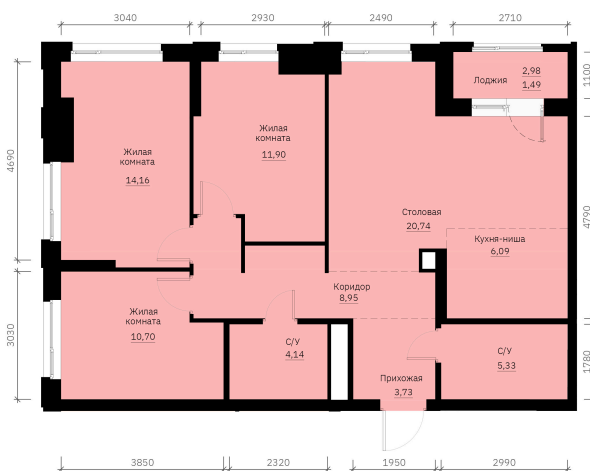

Номер: 234

Отсканируйте QR-код и
смотрите на сайте
forum-gd.ru

3 КОМНАТНАЯ 88.12 м²

~~13 325 582 руб.~~

12 279 524 руб.

В ипотеку от 27 570 руб.

Скидка

Проект	Графит	Корпус	1
Этаж	27	Секция	1
Сдача	1 кв. 2028		

06.06.2026 14:38 (Мск)

Не является публичной офертой, цена может быть скорректирована.
Информация взята с сайта «forum-gd.ru».