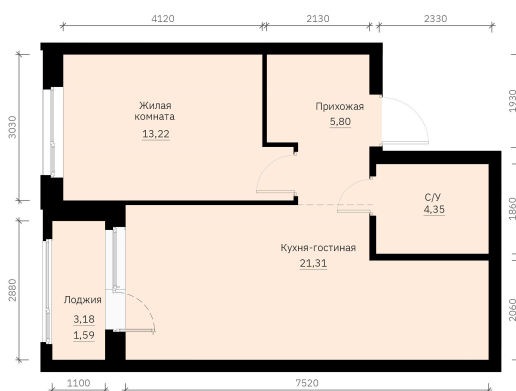

Номер: 206

Отсканируйте QR-код и
смотрите на сайте
forum-gd.ru

1 КОМНАТНАЯ

46.27 м²

~~8 168 745 руб.~~**7 760 308 руб.**

В ипотеку от 17 423 руб.

Скидка

Проект	Графит	Корпус	1
Этаж	24	Секция	1
Сдача	1 кв. 2028		

10.07.2026 21:09 (Мск)

Не является публичной офертой, цена может быть скорректирована.
Информация взята с сайта «forum-gd.ru».

На этаже 24

1 комнатная 46.27 м²

10.07.2026 21:09 (Мск)

Не является публичной офертой, цена может быть скорректирована.
Информация взята с сайта «forum-gd.ru».