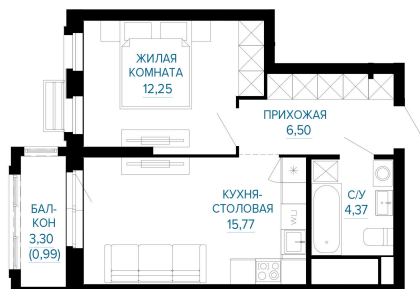

Номер: 378

Отсканируйте QR-код и
смотрите на сайте
forum-gd.ru

1 КОМНАТНАЯ

39.88 м²

7 373 630 руб.

В ипотеку от 30 718 руб.

Проект	Доминанта	Этаж	22
Секция	Доминанта Секция 3		

07.04.2026 03:46 (Мск)

Не является публичной офертой, цена может быть скорректирована. Информация взята с сайта «forum-gd.ru»

На этаже 22

1 комнатная 39.88 м²

07.04.2026 03:46 (Мск)

Не является публичной офертой, цена может быть скорректирована. Информация взята с сайта «forum-gd.ru»