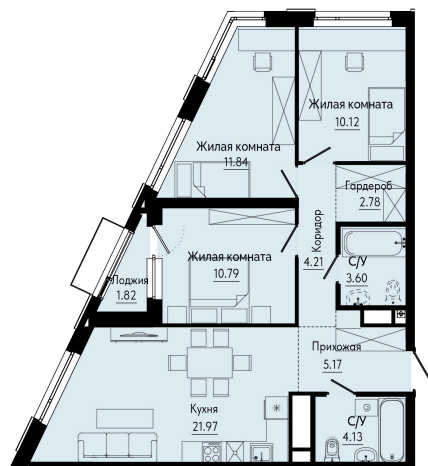

Номер: 243

3 КОМНАТНАЯ 75.52 м²

Отсканируйте QR-код и
смотрите на сайте
forum-gd.ru

14 389 756 руб.

В ипотеку от 38 769 руб.

Проект	Форум Парк	Корпус	1
Этаж	21	Секция	1
Сдача	4 кв. 2027		

06.06.2026 14:35 (Мск)