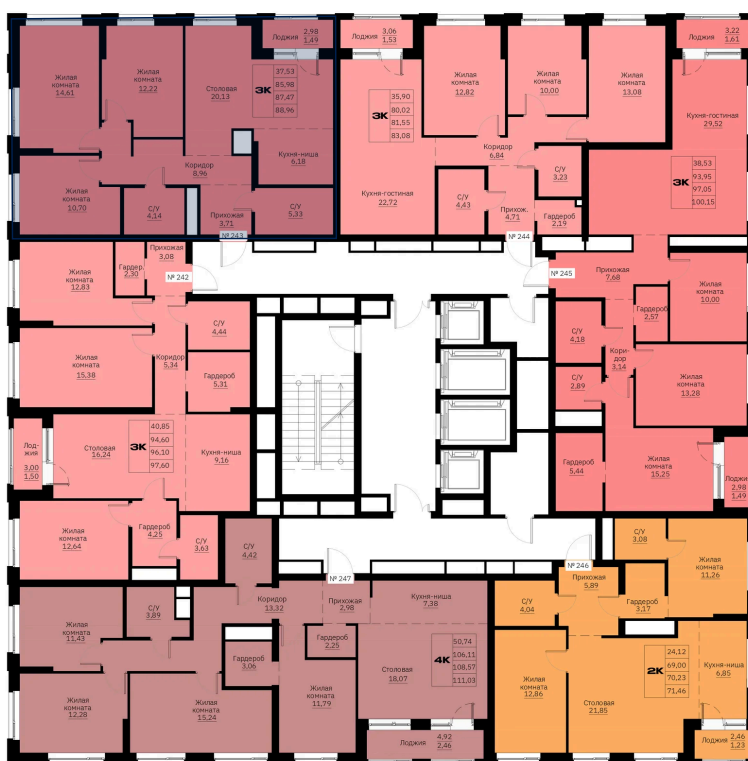

Номер: 243

Отсканируйте QR-код и
смотрите на сайте
forum-gd.ru

3 КОМНАТНАЯ

87.47 м²

13 492 559 руб.

В ипотеку от 36 352 руб.

Проект	Графит	Корпус	1
Этаж	28	Секция	1
Сдача	1 кв. 2028		

26.05.2026 15:10 (Мск)

Не является публичной офертой, цена может быть скорректирована.
Информация взята с сайта «forum-gd.ru».

На этаже 28

3 комнатная 87.47 м²

26.05.2026 15:10 (Мск)

Не является публичной офертой, цена может быть скорректирована.
Информация взята с сайта «forum-gd.ru».