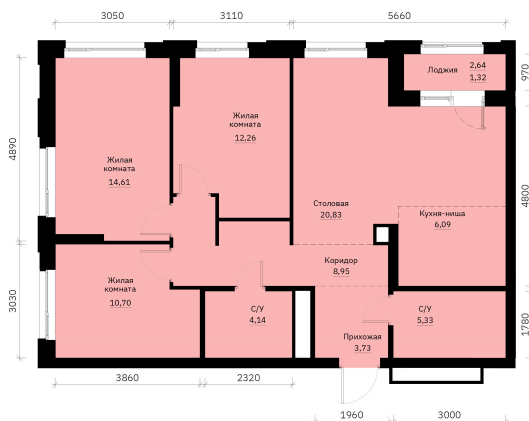

Номер: 126

Отсканируйте QR-код и
смотрите на сайте
forum-gd.ru

3 КОМНАТНАЯ

88.12 м²

12 703 934 руб.

В ипотеку от 44 724 руб.

Проект	Графит	Корпус	1
Этаж	15	Секция	1

07.04.2026 08:48 (Мск)