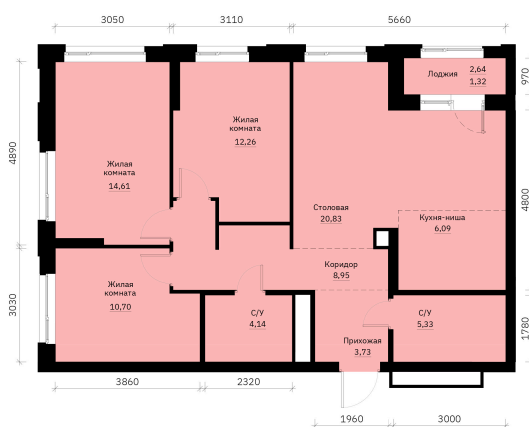

Номер: 126

Отсканируйте QR-код и
смотрите на сайте
forum-gd.ru

3 КОМНАТНАЯ 88.12 м²

12 703 934 руб.

В ипотеку от 34 227 руб.

Проект	Графит	Корпус	1
Этаж	15	Секция	1
Сдача	1 кв. 2028		

27.04.2026 14:06 (Мск)

Не является публичной офертой, цена может быть скорректирована. Информация взята с сайта «forum-gd.ru»

На этаже 15

3 комнатная 88.12 м²

27.04.2026 14:06 (Мск)

Не является публичной офертой, цена может быть скорректирована. Информация взята с сайта «forum-gd.ru»